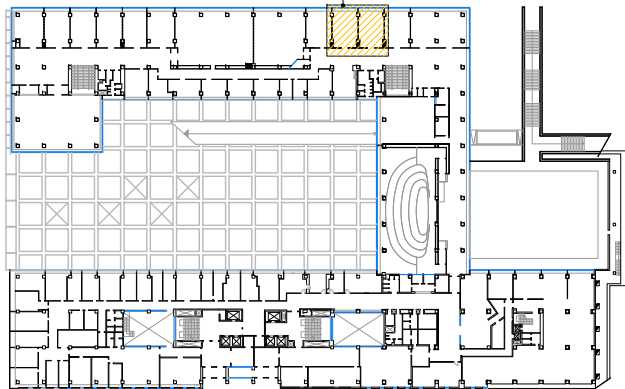

CONFINDUSTRIA  
Via dell'Astronomia n°30, 00144 - Roma

SALA L + SALA M - Piano rialzato

SALA L + SALA M

Planimetria di riferimento piano rialzato