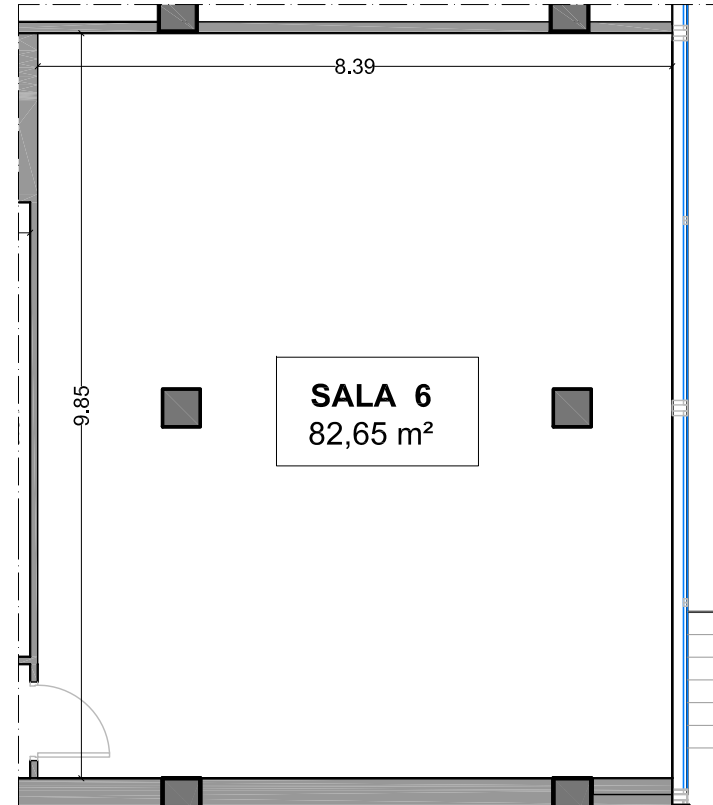

CONFINDUSTRIA
Via dell'Astronomia n°30, 00144 - Roma

SALA 6 - Primo piano seminterrato

SALA 6

Planimetria di riferimento

Pianta della sala