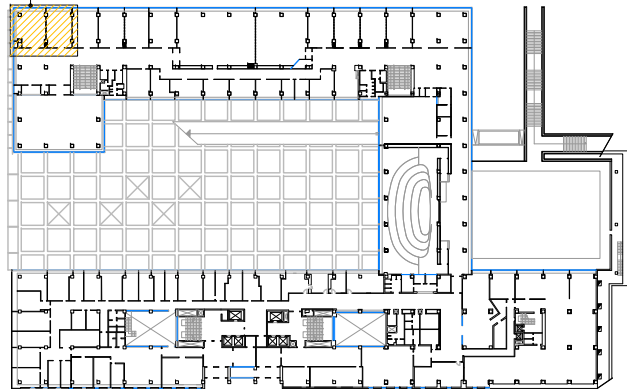

CONFINDUSTRIA  
Via dell'Astronomia n°30, 00144 - Roma

**SALA B + SALA C** - Piano rialzato

SALA B + SALA C

Planimetria di riferimento piano rialzato