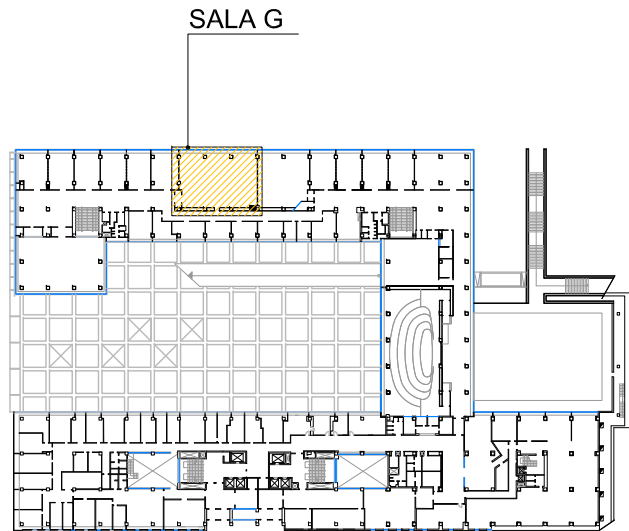

CONFINDUSTRIA
Via dell'Astronomia n°30, 00144 - Roma

SALA G - Piano rialzato

Planimetria di riferimento piano rialzato

Pianta della sala