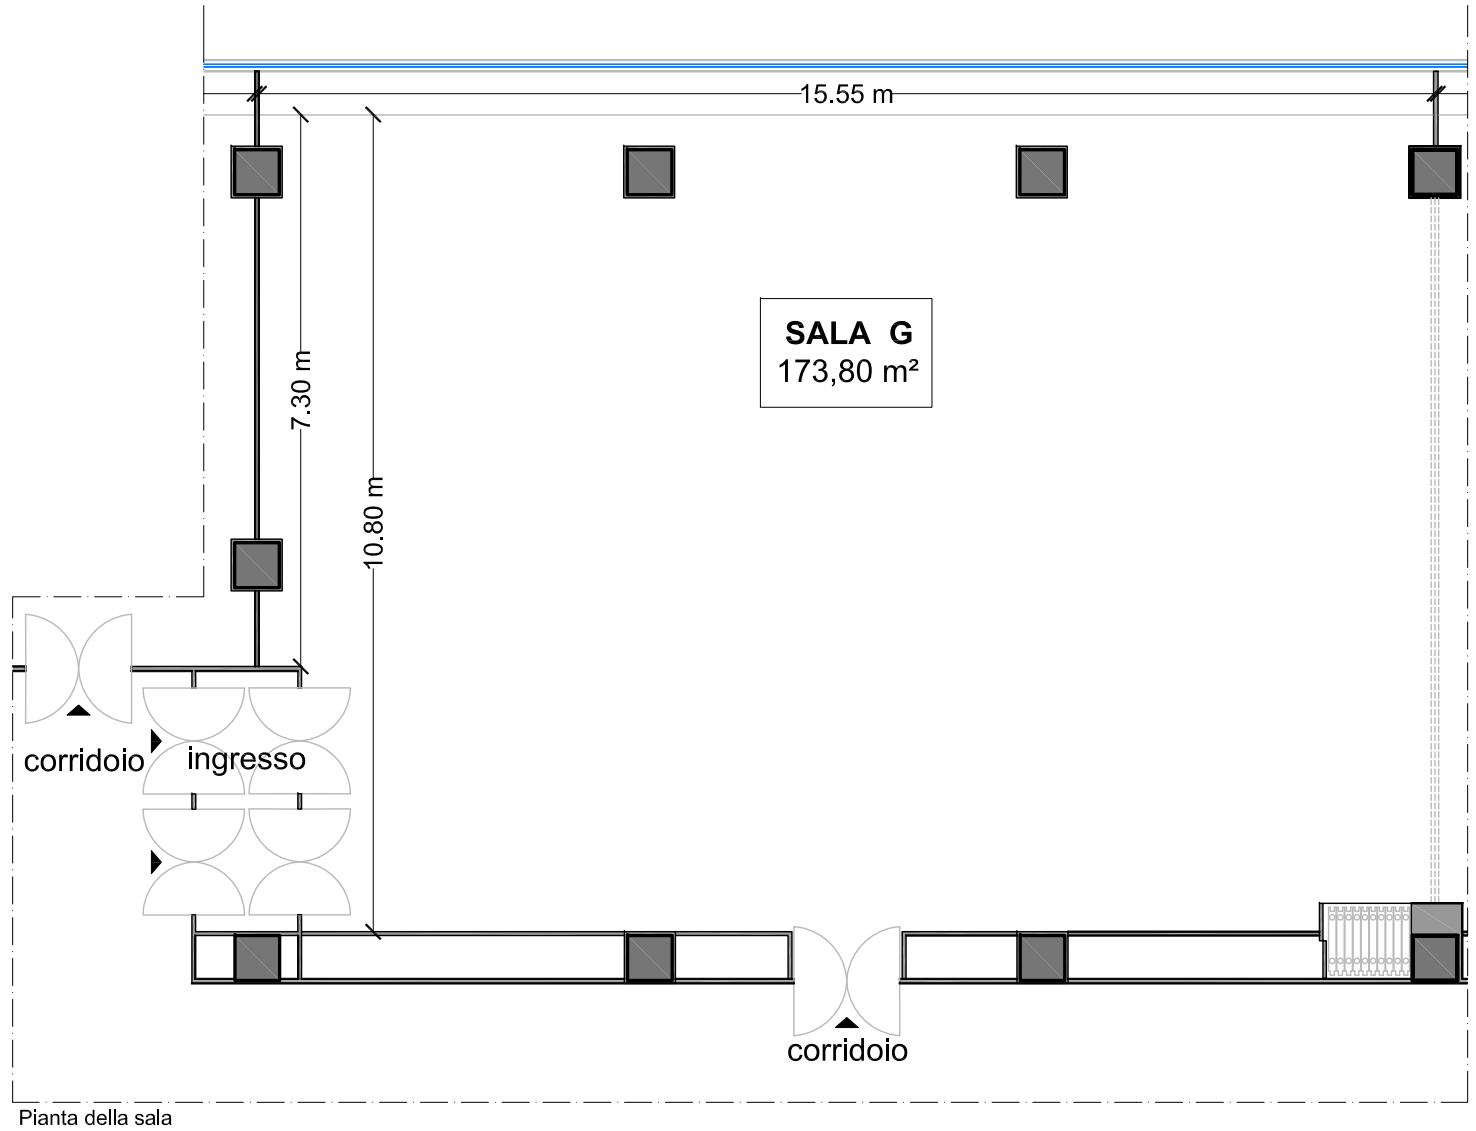

CONFINDUSTRIA
Via dell'Astronomia n°30, 00144 - Roma

SALA G - Piano rialzato

Planimetria di riferimento piano rialzato

Pianta della sala