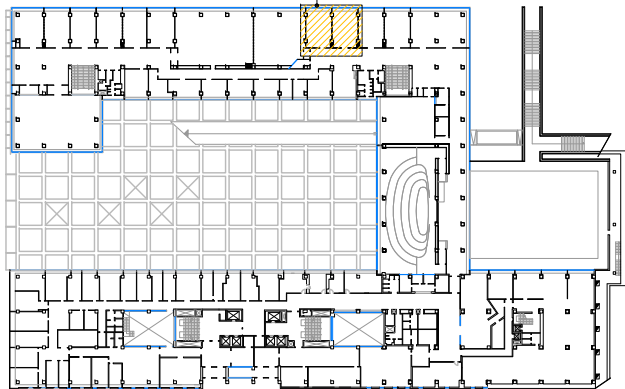

CONFINDUSTRIA
Via dell'Astronomia n°30, 00144 - Roma

SALA I + SALA L - Piano rialzato

SALA I + SALA L

Planimetria di riferimento piano rialzato