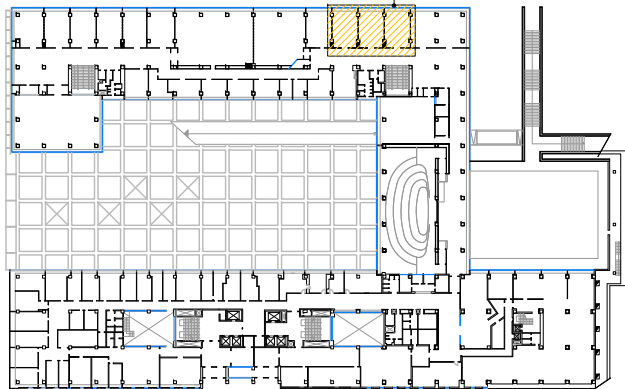

CONFINDUSTRIA
Via dell'Astronomia n°30, 00144 - Roma

SALA L + SALA M + SALA N - Piano rialzato

SALA L + SALA M + SALA N

Planimetria di riferimento piano rialzato